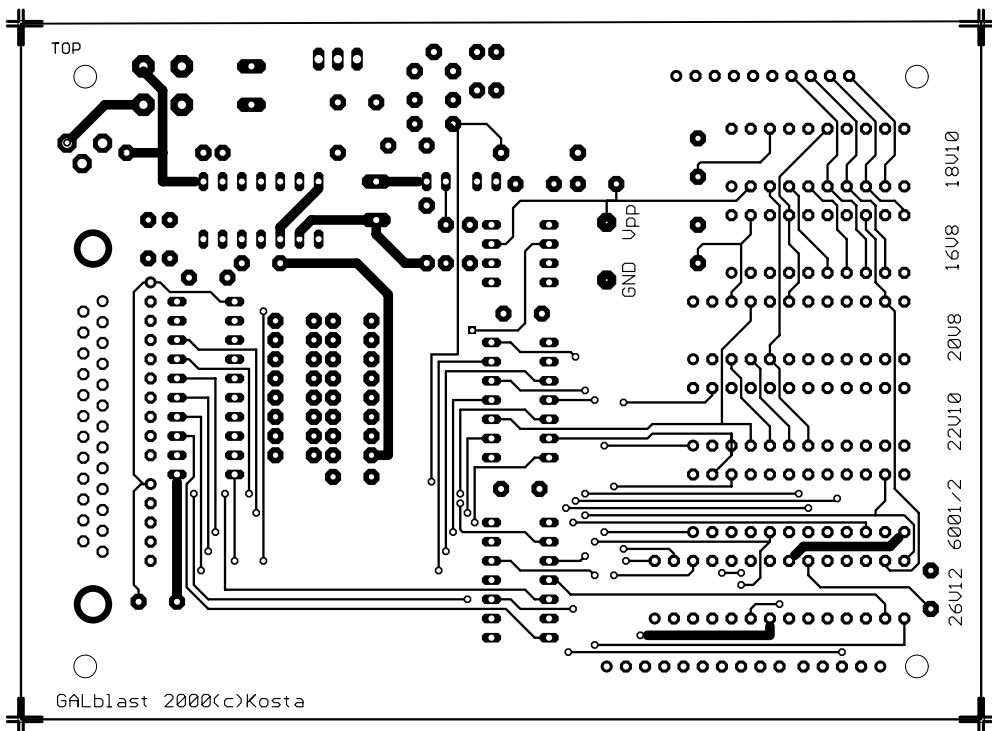

Programátor GAL - GALBLAST - Kosta@hw.cz

TOP

GND Vpp

18U10
16U8
20U8
22U10
26U12
6001/2
18U10
16U8
20U8
22U10
26U12

GALblast 2000(c)Kosta