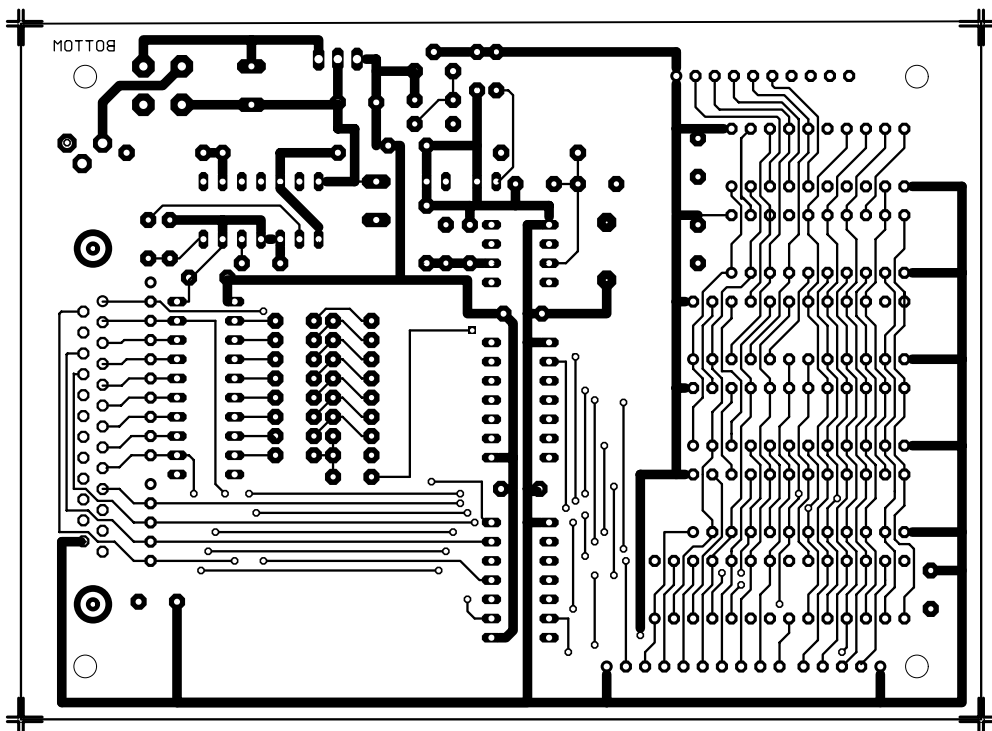

Programátor GAL - GALBLAST - Kosta@hw.cz

TOP

GND Vpp

18U10
16U8
20U8
22U10
26U12
6001/2
18U10
16U8
20U8
22U10
26U12

GALblast 2000(c)Kosta